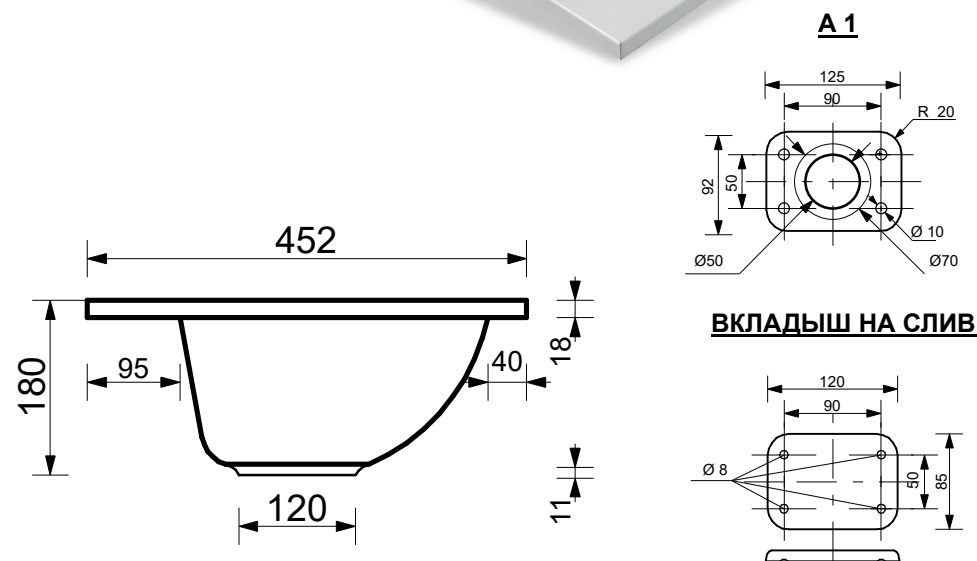

**ESTET**

*г. Кострома, ул. Московская д. 105  
тел. 8 (4942) 33 61 71*

**РАКОВИНА "БАРСЕЛОНА" 902x452 (правая)**

**ПРОИЗВОДСТВО ИЗДЕЛИЙ ИЗ ЛИТЬЕВОГО МРАМОРА**  
\* Допустимое отклонение линейных размеров  $\pm 5$  мм