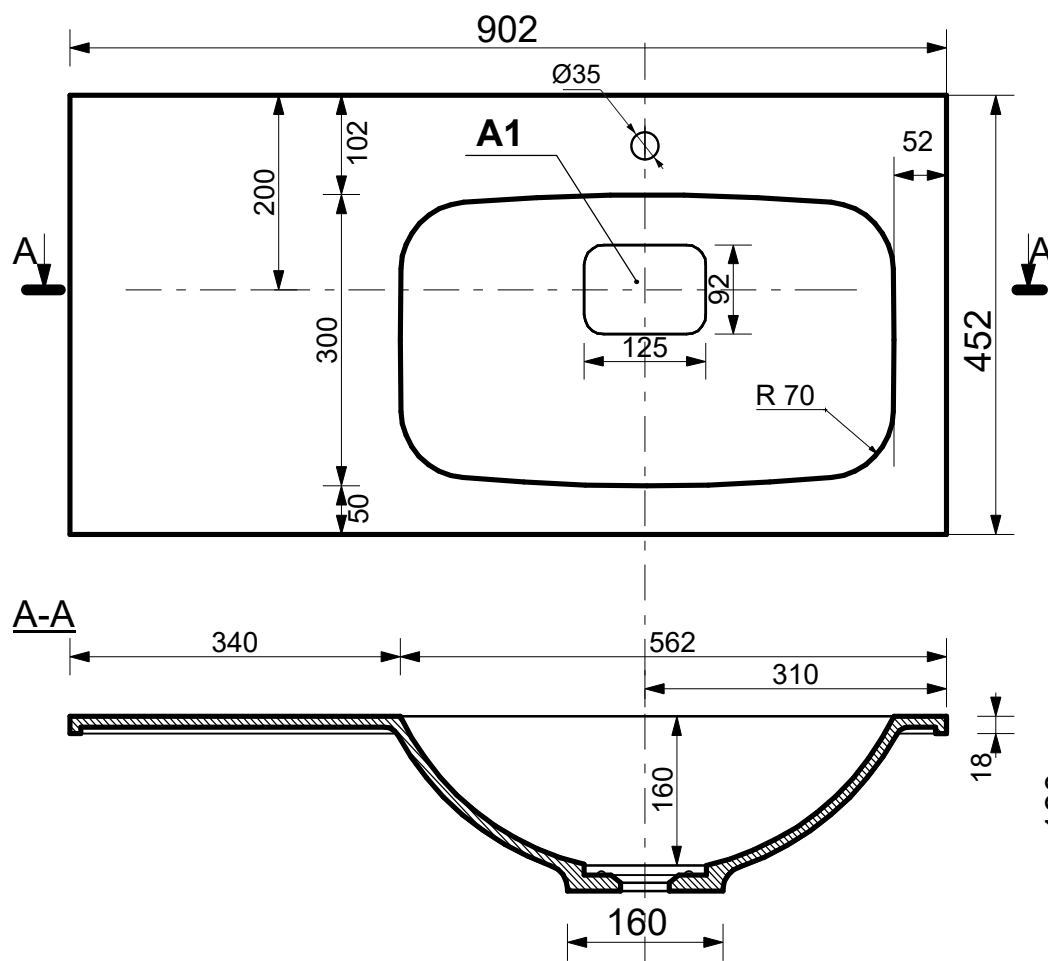

**ESTET**

*г. Кострома, ул. Московская д. 105  
тел. 8 (4942) 33 61 71*

**РАКОВИНА "БАРСЕЛОНА" 902x452 (правая)**

**ПРОИЗВОДСТВО ИЗДЕЛИЙ ИЗ ЛИТЬЕВОГО МРАМОРА**  
\* Допустимое отклонение линейных размеров  $\pm 5$  мм